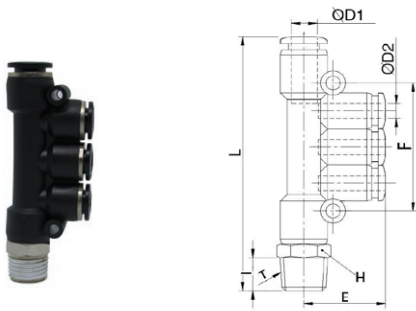

**WTRKD-N**

Swivel multi-tee lateral male connector NPT thread nickel plated

CODE	ØD1	ØD2	H	T	E	F	L	I	LB
WTRKD316-532N01	3/16	5/32	0,437	N1/8"	0,748	1,417	2,531	0,295	0,036
WTRKD1-4-532N01	1/4	5/32	0,5	N1/8"	0,748	1,417	2,531	0,295	0,048
WTRKD516-532N02	5/16	5/32	0,562	N1/4"	0,787	1,653	2,846	0,413	0,050
WTRKD516-316N02	5/16	3/16	0,562	N1/4"	0,799	1,653	2,846	0,413	0,050
WTRKD516-1-4N02	5/16	1/4	0,562	N1/4"	0,799	1,653	2,846	0,413	0,053
WTRKD38-516N03	3/8	5/16	0,685	N3/8"	0,956	1,889	3,602	0,433	0,088

**WTRUC**

Union connector

CODE	ØD	L	GR.
WTRUC0400	4	33,0	4,2
WTRUC0500	5	35,2	5,0
WTRUC0600	6	35,2	5,2
WTRUC0700	7	39,1	7,0
WTRUC0800	8	39,1	6,8
WTRUC0900	9	45,2	14,0
WTRUC1000	10	45,2	14,0
WTRUC1100	11	49,2	17,0
WTRUC1200	12	49,2	16,4
WTRUC1400	14	48,4	18,0
WTRUC1500	15	51,0	25,0
WTRUC1600	16	51,0	24,5

**WTRUC-N**

Union connector

CODE	ØD	L	LB
WTRUC532	5/32	1,299	0,009
WTRUC316	3/16	1,322	0,010
WTRUC1-4	1/4	1,385	0,011
WTRUC516	5/16	1,539	0,014
WTRUC38	3/8	1,779	0,030
WTRUC1-2	1/2	1,937	0,036