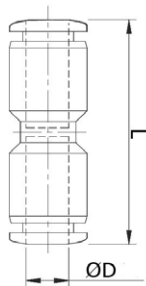

**WTRKD-N**

Swivel multi-tee lateral male connector NPT thread nickel plated

CODE	ØD1	ØD2	H	T	E	F	L	I	LB
WTRKD316-532N01	3/16	5/32	0,437	N1/8"	0,748	1,417	2,531	0,295	0,036
WTRKD1-4-532N01	1/4	5/32	0,5	N1/8"	0,748	1,417	2,531	0,295	0,048
WTRKD516-532N02	5/16	5/32	0,562	N1/4"	0,787	1,653	2,846	0,413	0,050
WTRKD516-316N02	5/16	3/16	0,562	N1/4"	0,799	1,653	2,846	0,413	0,050
WTRKD516-1-4N02	5/16	1/4	0,562	N1/4"	0,799	1,653	2,846	0,413	0,053
WTRKD38-516N03	3/8	5/16	0,685	N3/8"	0,956	1,889	3,602	0,433	0,088

**WTRUC**

Union connector

CODE	ØD	L	GR.
WTRUC0400	4	33,0	4,2
WTRUC0500	5	35,2	5,0
WTRUC0600	6	35,2	5,2
WTRUC0700	7	39,1	7,0
WTRUC0800	8	39,1	6,8
WTRUC0900	9	45,2	14,0
WTRUC1000	10	45,2	14,0
WTRUC1100	11	49,2	17,0
WTRUC1200	12	49,2	16,4
WTRUC1400	14	48,4	18,0
WTRUC1500	15	51,0	25,0
WTRUC1600	16	51,0	24,5

**WTRUC-N**

Union connector

CODE	ØD	L	LB
WTRUC532	5/32	1,299	0,009
WTRUC316	3/16	1,322	0,010
WTRUC1-4	1/4	1,385	0,011
WTRUC516	5/16	1,539	0,014
WTRUC38	3/8	1,779	0,030
WTRUC1-2	1/2	1,937	0,036