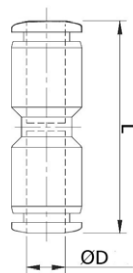

**WTRKD-N**

Swivel multi-tee lateral male connector NPT thread nickel plated

CODE	ØD1	ØD2	H	T	E	F	L	I	LB
WTRKD316-532N01	3/16	5/32	0,437	N1/8"	0,748	1,417	2,531	0,295	0,036
WTRKD1-4-532N01	1/4	5/32	0,5	N1/8"	0,748	1,417	2,531	0,295	0,048
WTRKD516-532N02	5/16	5/32	0,562	N1/4"	0,787	1,653	2,846	0,413	0,050
WTRKD516-316N02	5/16	3/16	0,562	N1/4"	0,799	1,653	2,846	0,413	0,050
WTRKD516-1-4N02	5/16	1/4	0,562	N1/4"	0,799	1,653	2,846	0,413	0,053
WTRKD38-516N03	3/8	5/16	0,685	N3/8"	0,956	1,889	3,602	0,433	0,088

**WTRUC**

Union connector

CODE	ØD	L	GR.
WTRUC0400	4	33,0	4,2
WTRUC0500	5	35,2	5,0
WTRUC0600	6	35,2	5,2
WTRUC0700	7	39,1	7,0
WTRUC0800	8	39,1	6,8
WTRUC0900	9	45,2	14,0
WTRUC1000	10	45,2	14,0
WTRUC1100	11	49,2	17,0
WTRUC1200	12	49,2	16,4
WTRUC1400	14	48,4	18,0
WTRUC1500	15	51,0	25,0
WTRUC1600	16	51,0	24,5

**WTRUC-N**

Union connector

CODE	ØD	L	LB
WTRUC532	5/32	1,299	0,009
WTRUC316	3/16	1,322	0,010
WTRUC1-4	1/4	1,385	0,011
WTRUC516	5/16	1,539	0,014
WTRUC38	3/8	1,779	0,030
WTRUC1-2	1/2	1,937	0,036