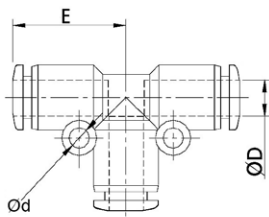

WTRUL-N

Union elbow

CODE	ØD	Ød	E	LB
WTRUL532	5/32	0,125	0,688	0,009
WTRUL316	3/16	0,125	0,700	0,011
WTRUL1-4	1/4	0,125	0,748	0,012
WTRUL516	5/16	0,125	0,897	0,016
WTRUL38	3/8	0,165	1,035	0,031
WTRUL1-2	1/2	0,169	1,165	0,040

WTRUT

Union tee

CODE	ØD	Ød	E	GR.
WTRUT0400	4	3,2	18,5	6,5
WTRUT0600	6	3,2	19,3	8,1
WTRUT0800	8	3,2	22,75	10,6
WTRUT1000	10	4,2	27,0	21,4
WTRUT1200	12	4,3	29,6	26,7
WTRUT1400	14	5,1	31,7	31,0
WTRUT1600	16	5,1	33,0	39,7

WTRUT-N

Union tee

CODE	ØD	Ød	E	LB
WTRUT532	5/32	0,125	0,728	0,014
WTRUT316	3/16	0,125	0,740	0,016
WTRUT1-4	1/4	0,125	0,759	0,017
WTRUT516	5/16	0,125	0,895	0,023
WTRUT38	3/8	0,165	1,062	0,047
WTRUT1-2	1/2	0,169	1,165	0,058