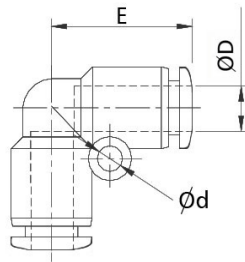

WTRUL-N

Union elbow

CODE	ØD	Ød	E	LB
WTRUL532	5/32	0,125	0,688	0,009
WTRUL316	3/16	0,125	0,700	0,011
WTRUL1-4	1/4	0,125	0,748	0,012
WTRUL516	5/16	0,125	0,897	0,016
WTRUL38	3/8	0,165	1,035	0,031
WTRUL1-2	1/2	0,169	1,165	0,040

WTRUT

Union tee

CODE	ØD	Ød	E	GR.
WTRUT0400	4	3,2	18,5	6,5
WTRUT0600	6	3,2	19,3	8,1
WTRUT0800	8	3,2	22,75	10,6
WTRUT1000	10	4,2	27,0	21,4
WTRUT1200	12	4,3	29,6	26,7
WTRUT1400	14	5,1	31,7	31,0
WTRUT1600	16	5,1	33,0	39,7

WTRUT-N

Union tee

CODE	ØD	Ød	E	LB
WTRUT532	5/32	0,125	0,728	0,014
WTRUT316	3/16	0,125	0,740	0,016
WTRUT1-4	1/4	0,125	0,759	0,017
WTRUT516	5/16	0,125	0,895	0,023
WTRUT38	3/8	0,165	1,062	0,047
WTRUT1-2	1/2	0,169	1,165	0,058