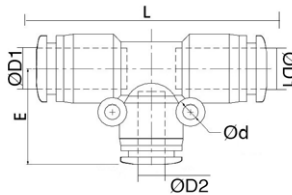

WTRUL-N

Union elbow

CODE	ØD	Ød	E	LB
WTRUL532	5/32	0,125	0,688	0,009
WTRUL316	3/16	0,125	0,700	0,011
WTRUL1-4	1/4	0,125	0,748	0,012
WTRUL516	5/16	0,125	0,897	0,016
WTRUL38	3/8	0,165	1,035	0,031
WTRUL1-2	1/2	0,169	1,165	0,040

WTRUT

Union tee

CODE	ØD	Ød	E	GR.
WTRUT0400	4	3,2	18,5	6,5
WTRUT0600	6	3,2	19,3	8,1
WTRUT0800	8	3,2	22,75	10,6
WTRUT1000	10	4,2	27,0	21,4
WTRUT1200	12	4,3	29,6	26,7
WTRUT1400	14	5,1	31,7	31,0
WTRUT1600	16	5,1	33,0	39,7

WTRUT-N

Union tee

CODE	ØD	Ød	E	LB
WTRUT532	5/32	0,125	0,728	0,014
WTRUT316	3/16	0,125	0,740	0,016
WTRUT1-4	1/4	0,125	0,759	0,017
WTRUT516	5/16	0,125	0,895	0,023
WTRUT38	3/8	0,165	1,062	0,047
WTRUT1-2	1/2	0,169	1,165	0,058

WTRGT

Reduced union tee

CODE	ØD1	ØD2	Ød	E	L	GR.
WTRGT0604	6	4	3,2	19,5	38,6	8,1
WTRGT0806	8	6	3,2	20,3	45,5	10,6
WTRGT1008	10	8	4,2	24,8	54,0	20,2
WTRGT1210	12	10	4,2	28,5	59,2	26,9
WTRGT1612	16	12	5,1	32,1	66,0	41,9