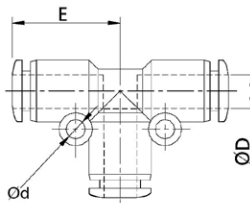

WTRUL-N

Union elbow

CODE	ØD	Ød	E	LB
WTRUL532	5/32	0,125	0,688	0,009
WTRUL316	3/16	0,125	0,700	0,011
WTRUL1-4	1/4	0,125	0,748	0,012
WTRUL516	5/16	0,125	0,897	0,016
WTRUL38	3/8	0,165	1,035	0,031
WTRUL1-2	1/2	0,169	1,165	0,040

WTRUT

Union tee

CODE	ØD	Ød	E	GR.
WTRUT0400	4	3,2	18,5	6,5
WTRUT0600	6	3,2	19,3	8,1
WTRUT0800	8	3,2	22,75	10,6
WTRUT1000	10	4,2	27,0	21,4
WTRUT1200	12	4,3	29,6	26,7
WTRUT1400	14	5,1	31,7	31,0
WTRUT1600	16	5,1	33,0	39,7

WTRUT-N

Union tee

CODE	ØD	Ød	E	LB
WTRUT532	5/32	0,125	0,728	0,014
WTRUT316	3/16	0,125	0,740	0,016
WTRUT1-4	1/4	0,125	0,759	0,017
WTRUT516	5/16	0,125	0,895	0,023
WTRUT38	3/8	0,165	1,062	0,047
WTRUT1-2	1/2	0,169	1,165	0,058